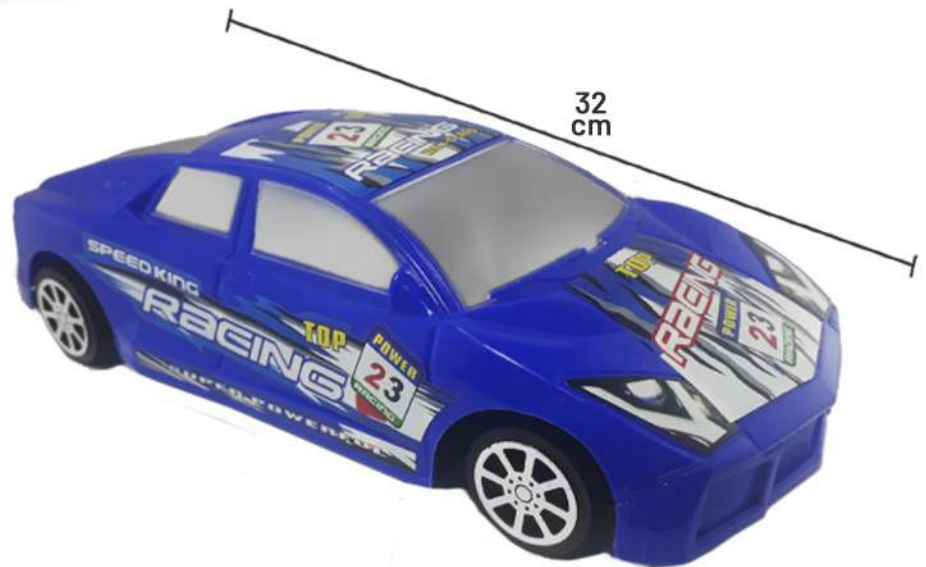

Alt. Larg. Comp.
Tam.: 9 x 15 x 32 cm | CX. Master.: 48 | CBM.: