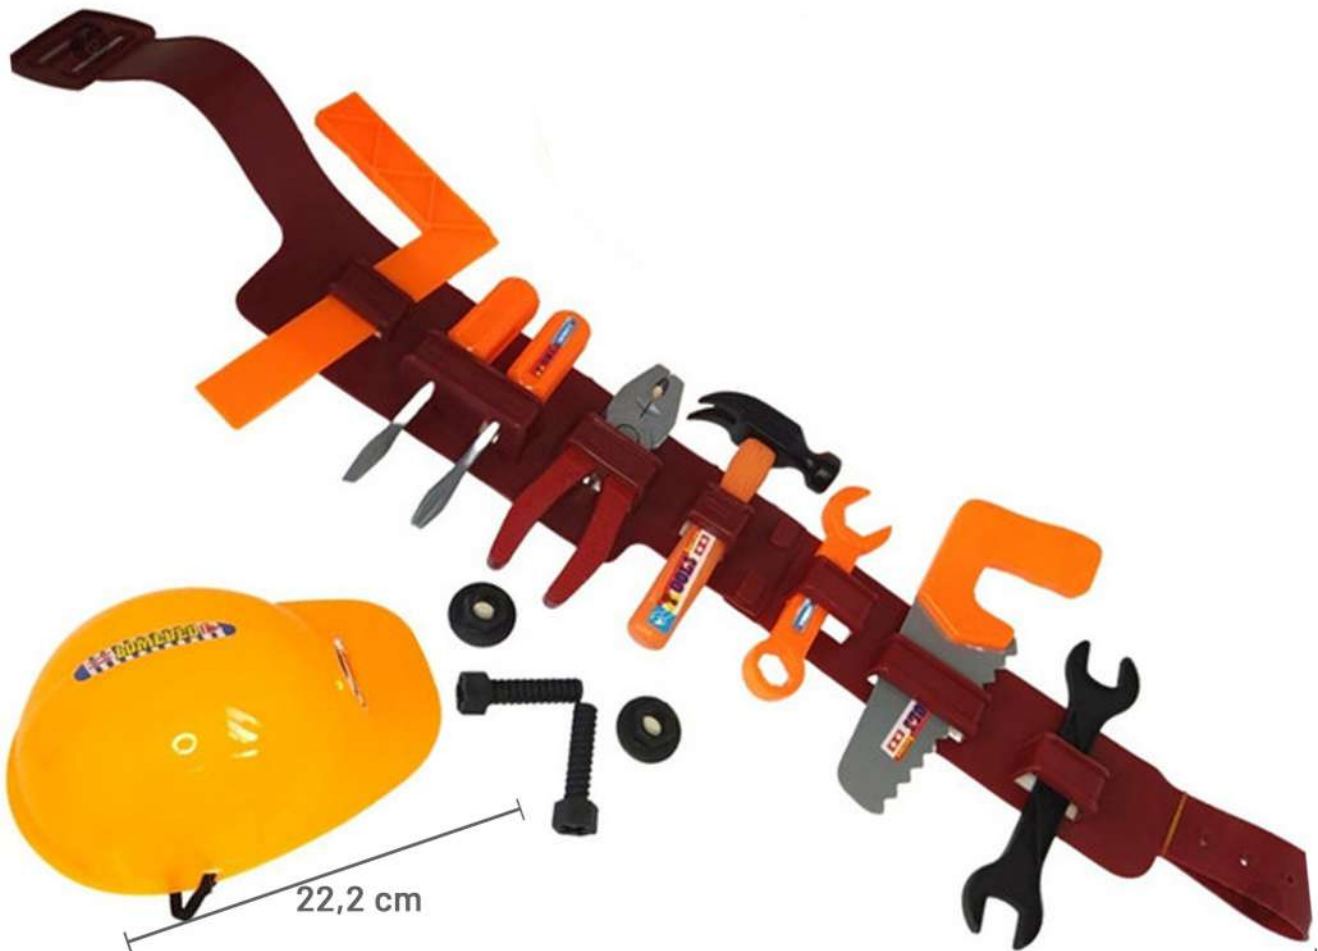

Tam. Comp. Larg. Alt.

Emb.: 80 x 9 x 17 cm | CX. Master.: 36 | CBM.: 0,101

Kit Ferramentas