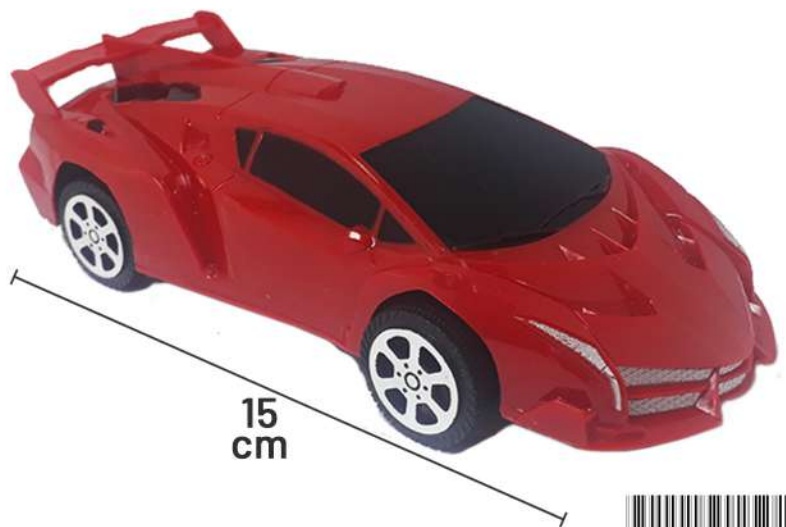

📦 CX. Master.: 144 | CBM.: 0,179

Carro Sport a Corda
Cód.: 7363

Alt. Larg. Comp.
Tam.: 4,5 x 7 x 17 cm

📦 CX. Master.: 144 | CBM.: 0,132

Carro a Corda com Luz
Cód.: 7314

17
cm

Alt. Larg. Comp.
Tam.: 6 x 9 x 17 cm | CX. Master.: 240 | CBM.: