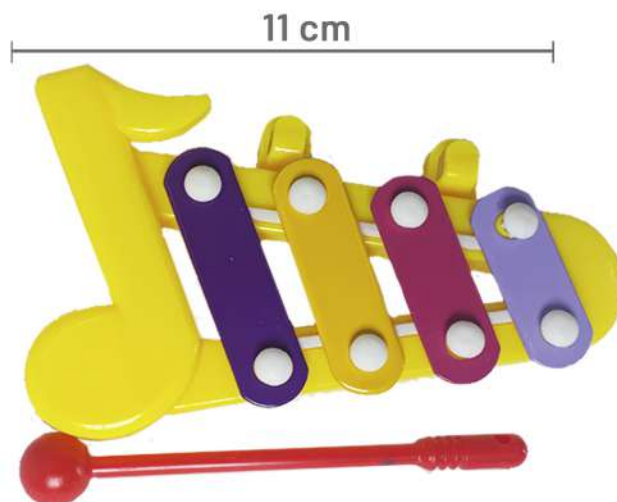

Comp. Larg. Alt.
Tam.

Emb.: 14 x 2,5 x 28 cm | CX. Master.: 120 | CBM.: 0,095

7898578473035

Xilofone Musical
Cód.: 7368