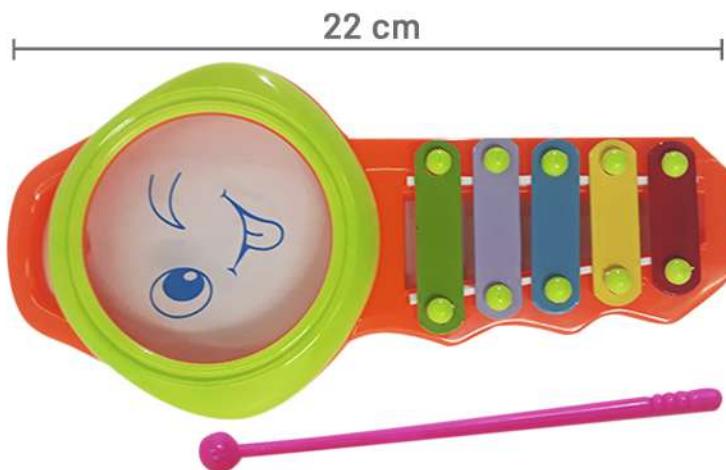

Xilofone Musical
Cód.: 7370

Tam. Comp. Larg. Alt.

Emb.: 17,5 x 1,5 x 25,5 cm | CX. Master.: 144 ICBM.: 0,082

Xilofone com Tambor
Cód.: 7303

Comp. Larg. Alt.
Tam.

Emb.: 14 x 2,5 x 28 cm | CX. Master.: 120 | CBM.: 0,095