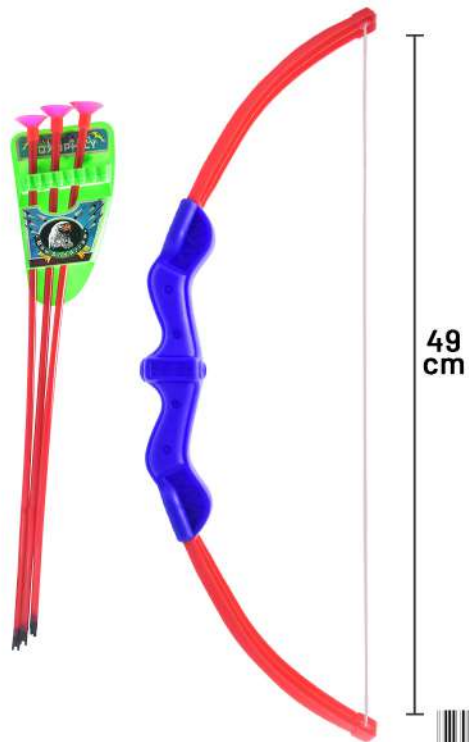

Bolhas de sabão

Catálogo de
BRINQUEDOS

Arco e Flecha

Cód.: 7621

Tam. Comp. Larg. Alt.
Emb.: 21 x 2,5 x 63 cm | CX. Master.: 60 | CBM.: 0,170

Kit Arco e Flecha

Cód.: 7533

Tam. Comp. Larg. Alt.
Emb.: 19 x 3 x 62,5 cm | CX. Master.: 60 | CBM.: 0,166

Arco e Flecha
Cód.: 7352

Alt. Larg. Comp.
Tam.: 64 x 3 x 26 cm | CX. Master.: 48 | CBM.: 0,202

Arco e Flecha
Cód.: 7565

Alt. Larg. Comp.
Tam.: 49 x 4 x 17 cm | CX. Master.: 48 | CBM.:

Arco & Flecha

Altimix

Kit Arqueiro

Cód.: 7296

**39
cm**

Tam. Comp. Larg. Alt.

Emb.: 9 x 2,2 x 39 cm |  CX. Master.: 144 | CBM.: 0,107

Arco & Flecha

Catálogo de
BRINQUEDOS

AVIÕES
&