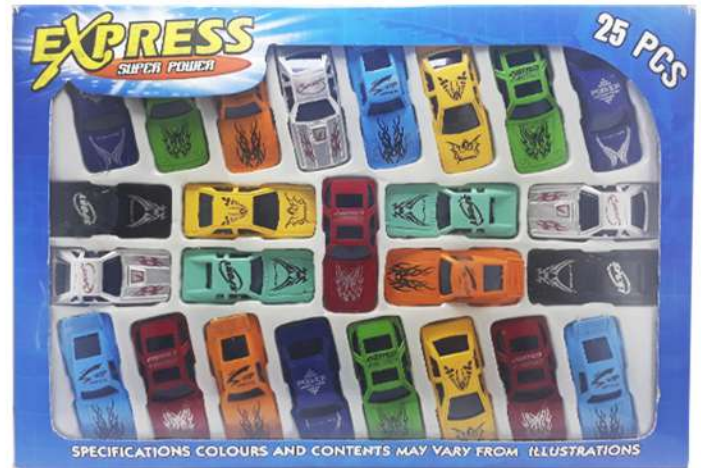

6,8
cm

Alt. Larg. Comp.
Tam.: 1,5 x 2,8 x 6,8 cm | CX. Master.: 30 | CBM.: 0,054

7898578473776

Carrinhos & Cia