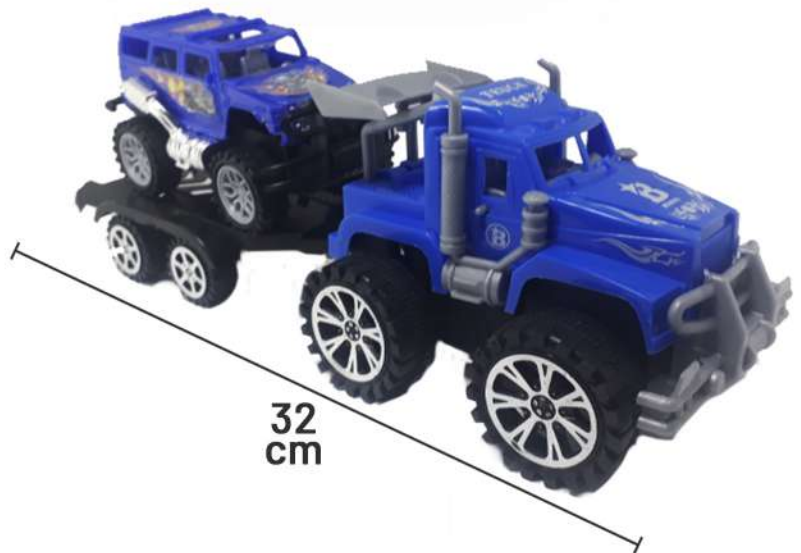

Caminhão de Fricção
Cód.: 7596

Alt. Larg. Comp.
Tam.: 11 x 9 x 32 cm

☐ CX. Master.: 24 | CBM.: 0,122

Caminhão de Fricção
Cód.: 7525