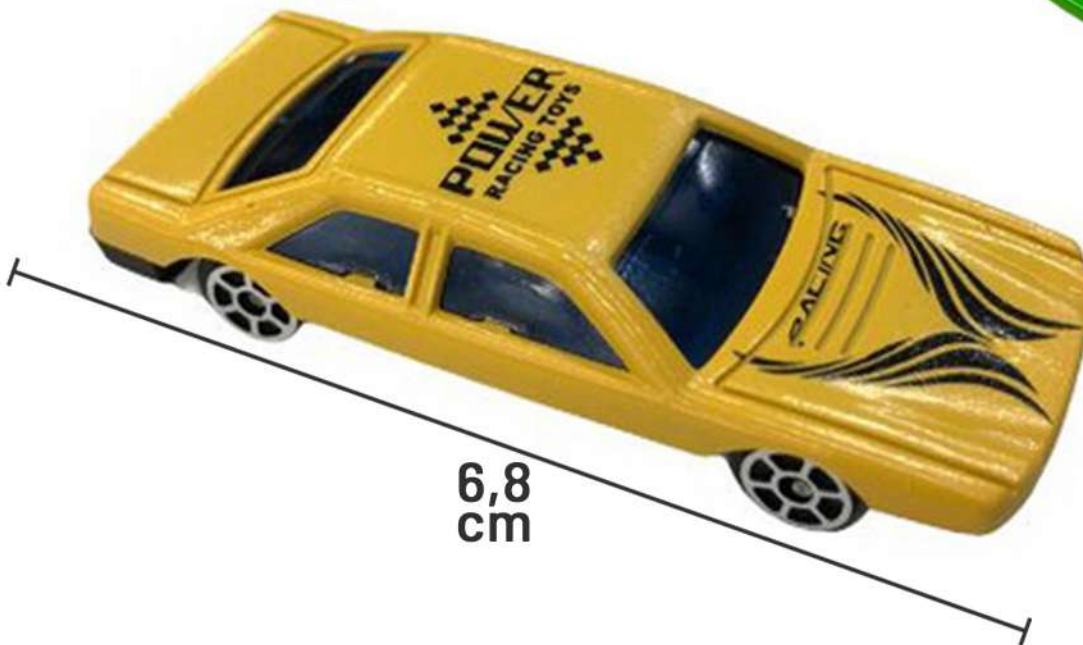

Coleção de Carros
5 peças | Cód.: 7375