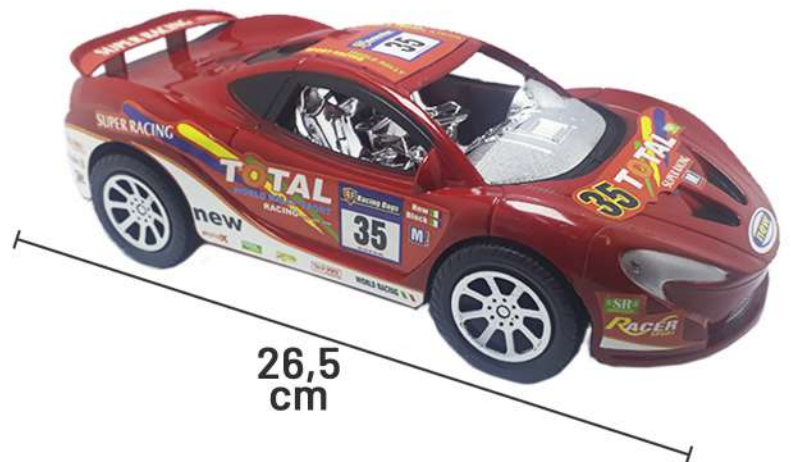

15,5
cm

Alt. Larg. Comp.
Tam.: 6,5 x 9 x 15,5 cm | CX. Master.: 72 | CBM.:

7898578474346

Carrinhos & Cia

Carro de Fricção
Cód.: 7431

Alt. Larg. Comp.
Tam.: 8,5 x 12,5 x 26,5 cm | CX. Master.: 24 | CBM.:

Carro de Fricção
Cód.: 7602