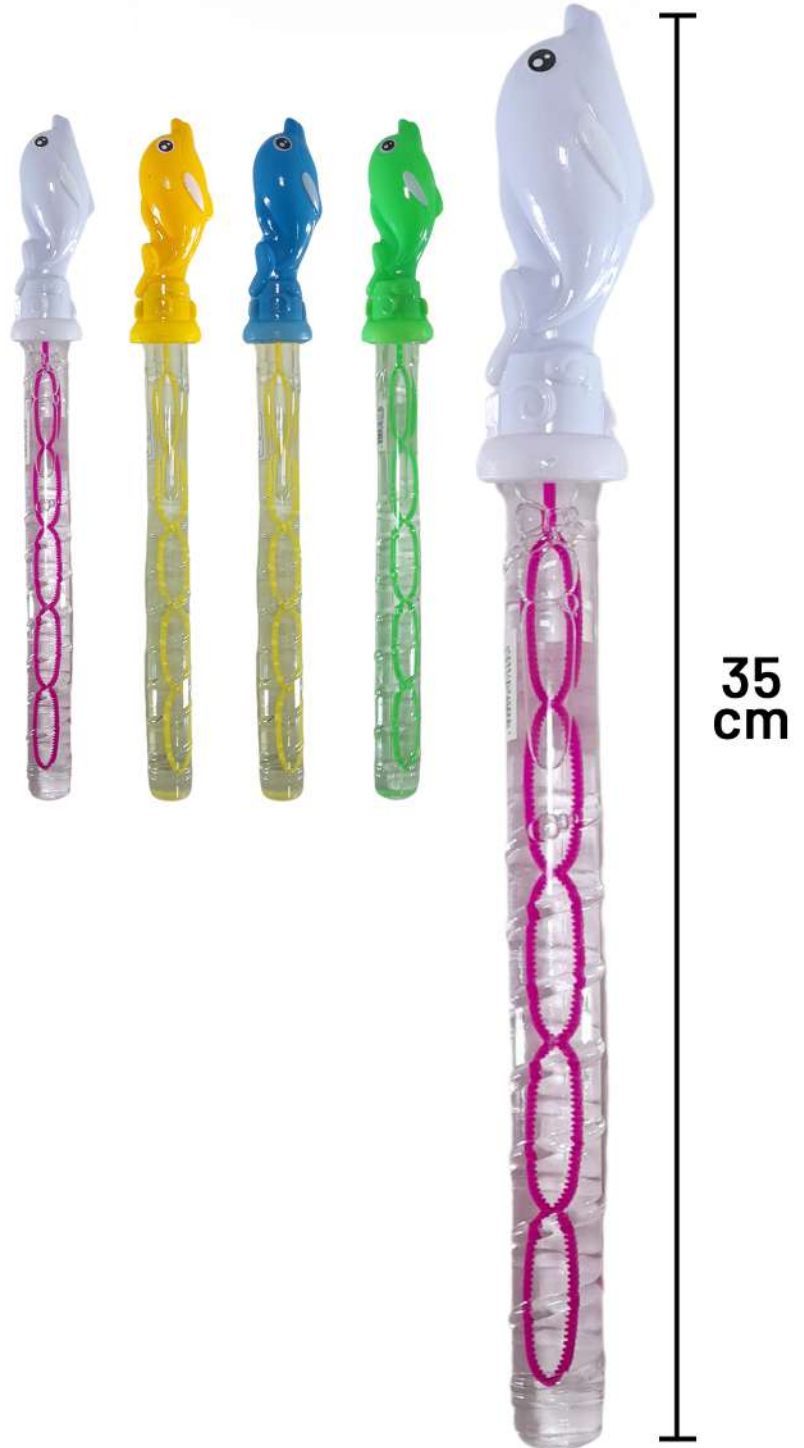

35 cm

Display com 24 peças

Tam. Emb.: Larg. 14,5 | Prof. 22,5 | Alt. 35 cm

CX. Master.: 96

CBM.: 0,054

Bolhas de sabão

Altimix

Bolha de Sabão Bastão
Cód.: 7662

Modelo Golfinho

NOVIDADE

Tam. Emb.: Larg. | Prof. | Alt.
14,5 | 22,5 | 35 cm

CX. Master.: 96

CBM.: 0,054

Bolhas de sabão

Altimix

Bolha de Sabão Bastão
Cód.: 7660