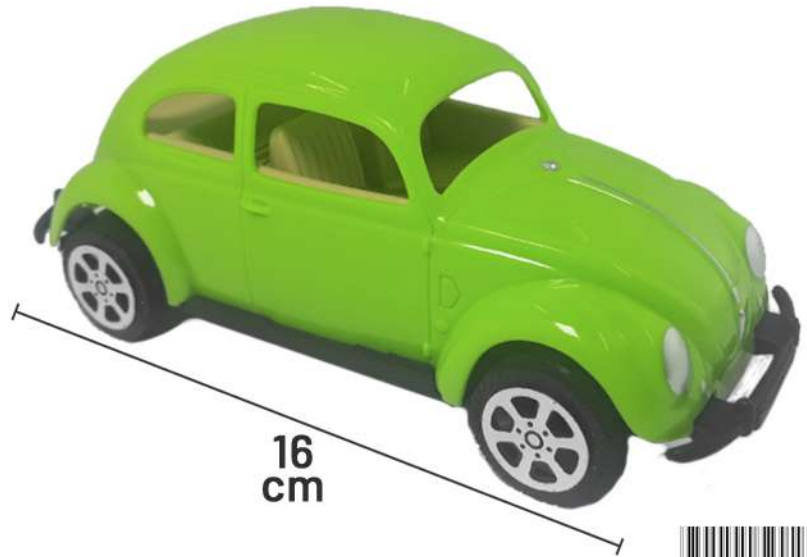

Carro Fusca a Corda
Cód.: 7362

Alt. Larg. Comp.
Tam.: 6 x 7 x 16 cm

📦 CX. Master.: 144 | CBM.: 0,179

Carro Sport a Corda
Cód.: 7363