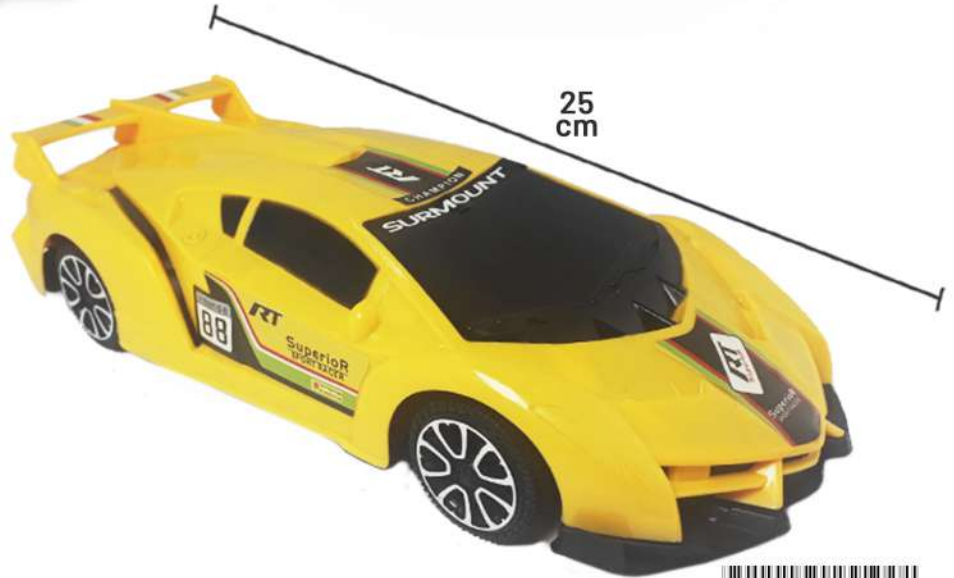

7898578474872

Carro de Fricção
Cód.: 7435

Alt. Larg. Comp.
Tam.: 7,5 x 9,5 x 21 cm

1 CX. Master.: 144 | CBM.: 0,207

7898578474353

Carro de Fricção
Cód.: 7433

Alt. Larg. Comp.
Tam.: 6 x 11 x 25 cm | CX. Master.: 120 | CBM.: