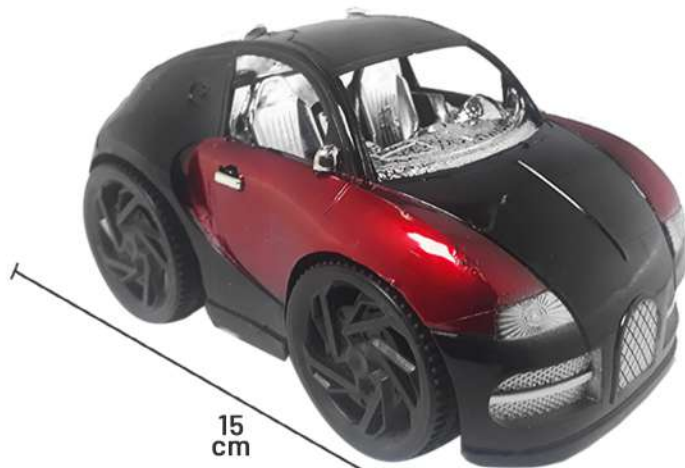

Carro de Fricção
Cód.: 1881

Alt. Larg. Comp.
Tam.: 9 x 15 x 32 cm | CX. Master.: 48 | CBM.:

Carro Policia de Fricção
Cód.: 7430

Alt. Larg. Comp.
Tam.: 9 x 11 x 25 cm | CX. Master.: 24 | CBM.: 0,112

Carro de Fricção
Cód.: 7434