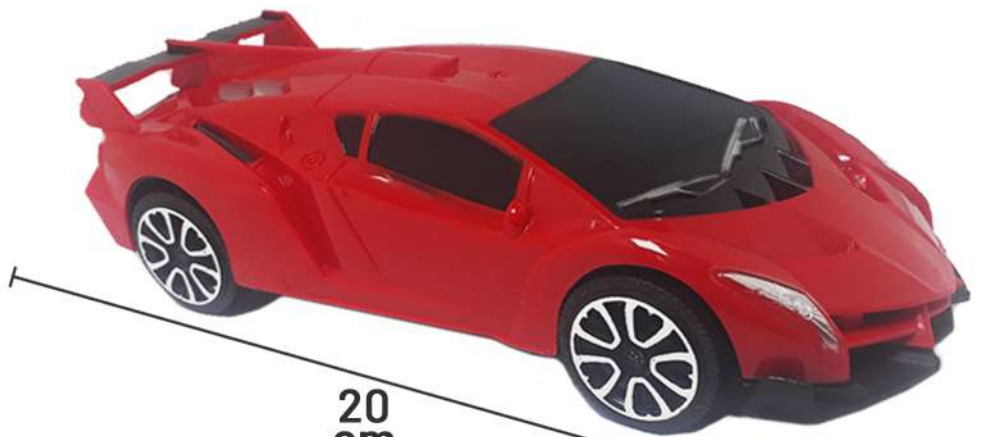

Alt. Larg. Comp.
Tam.: 7 x 10 x 27 cm | CX. Master.: 36 | CBM.:

Carro Polícia de Fricção
Cód.: 7603

20
cm

Alt. Larg. Comp.
Tam.: 6 x 9 x 20 cm | CX. Master.: 60 | CBM.:

Carro Sport de Fricção
Cód.: 7360

20
cm