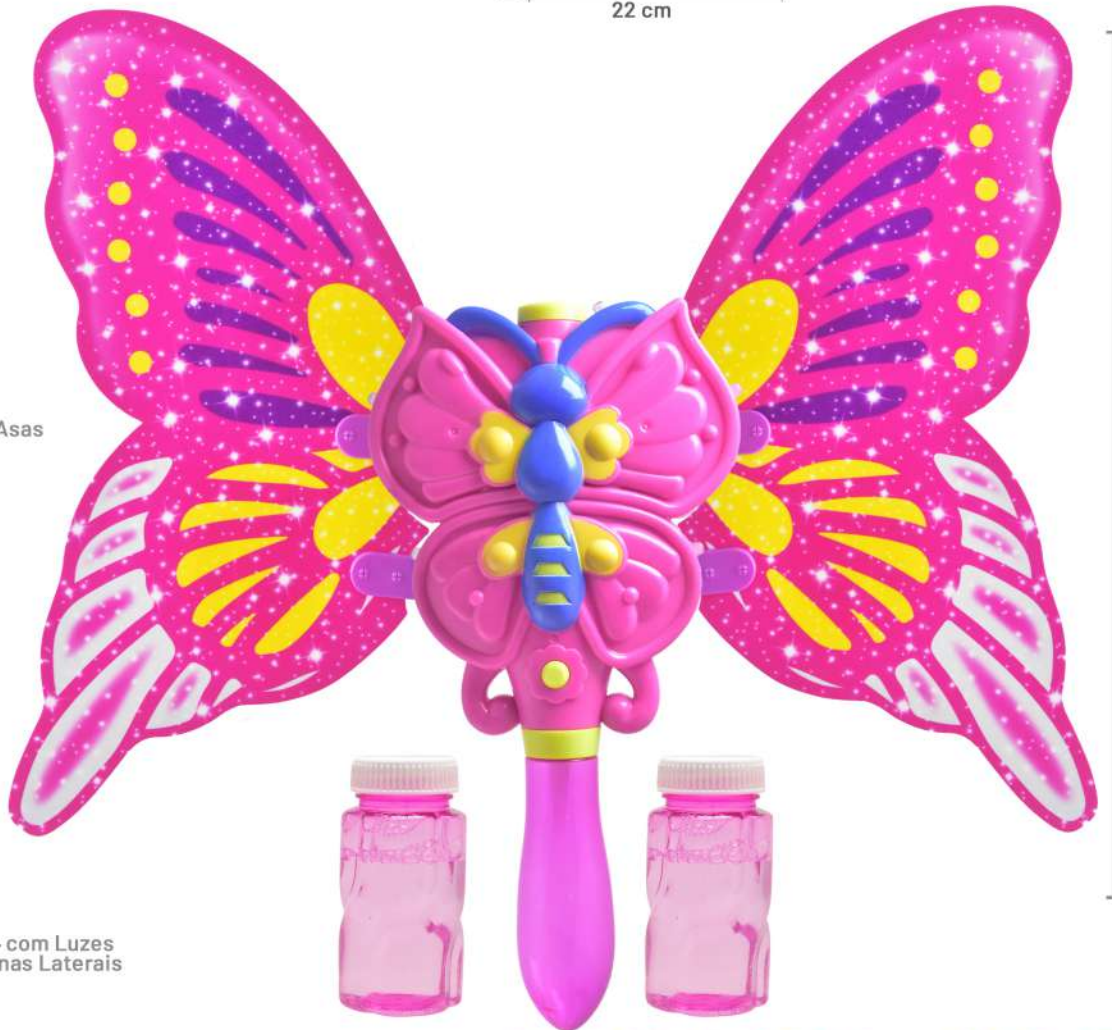

Tam.:

Alt.	Larg.	Comp.
37	22	4

 cm

☑️ CX. Master.: 24 | CBM.: 0,076

Bolha de Sabão

Altimix

Alti
Toys

Lança Bolhas - Borboleta
Luz e Som | Cód.: 7650

--- Lança Bolhas

--- Asas

28
cm

--- com Luzes
nas Laterais

NOVIDADE

Alt. Larg. Comp.
Tam.: 37 x 22 x 4 cm

📦 CX. Master.: 24 | CBM.: 0,076

Bolha de Sabão