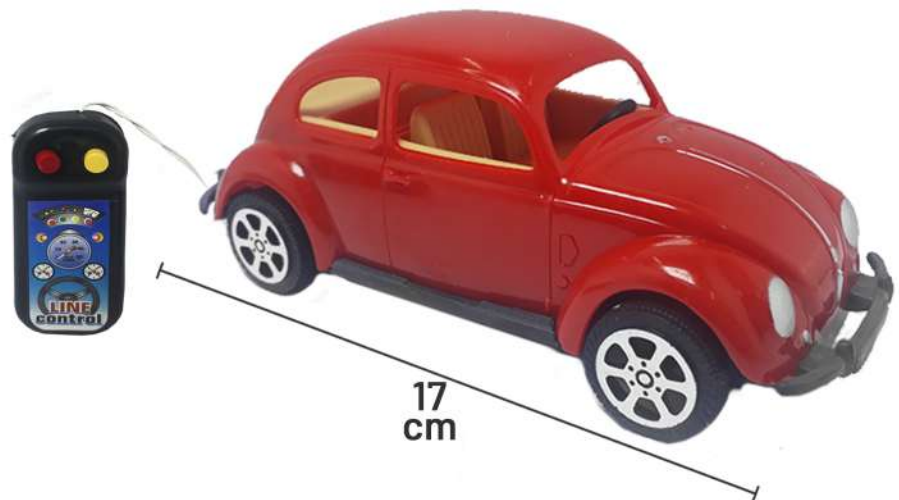

18
cm

Tam.:  Alt. 5 x Larg. 8 x Comp. 18 cm |  CX. Master.:96 | CBM.:

Carrinhos & Cia

Carro de Controle Remoto
com Fio | Cód.: 7437

Alt. Larg. Comp.
Tam.: 5 x 7 x 14 cm | CX. Master.: 120 | CBM.:

Carro de Controle Remoto
com Fio | Cód.: 7361