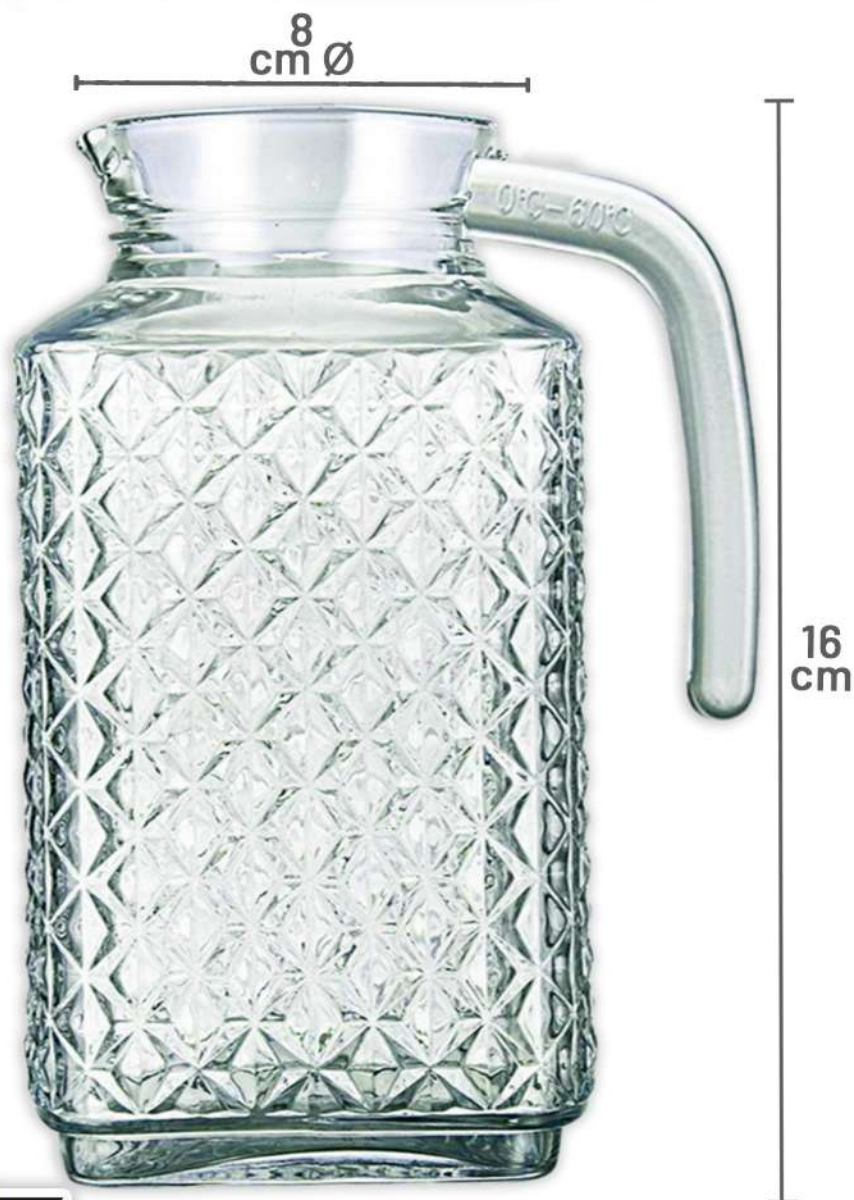

NOVIDADE PARA SUA LOJA!

Jarra de Vidro
1100ml Cód.: 7695

Alt.: 24 cm | Larg.: 8 cm
CX. Master.: 12 | CBM.: 0,035 cm

7898578476951

 Imagens meramente ilustrativas e sem escala entre si. Cores e Estampas sortidas.

Altimix

NOVIDADE PARA SUA LOJA

Jarra de Vidro
500ml Cód.: 7697

Alt.: 16 cm | Larg.: 8 cm
CX. Master.: 24 | CBM.: 0,05cm

7898578476975

Altimix

NOVIDADE PARA SUA LOJA!

Jarra de Vidro
500ml Cód.: 7698

Alt.: 16 cm | Larg.: 13 cm
CX. Master.: 24 | CBM.: 0,05cm

Altimix

NOVIDADE PARA SUA LOJA

Jarra de Vidro
500ml Cód.: 7696

Alt.: 16 cm | Larg.: 8 cm
CX. Master.: 24 | CBM.: 0,05cm

7898578476968

Altihome

 Altihome Imagens meramente ilustrativas e sem escala entre si. Cores e Estampas sortidas.