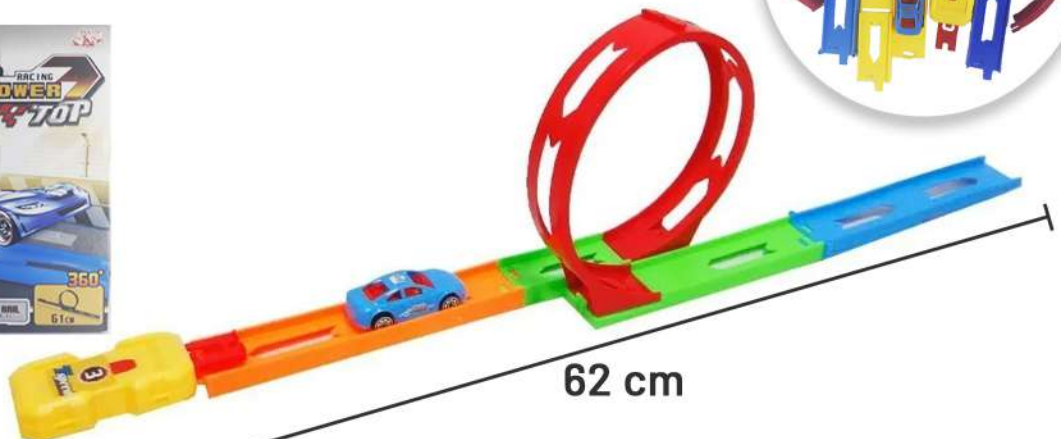

48 cm

Alt. Larg. Comp.
Tam.: 17 x 7 x 48 cm

1 CX. Master.: 30 | CBM.: 0,159

7898578474742

Pista Looping Power
Cód.: 7534

62 cm

Alt. Larg. Comp.
Tam.: 16,5 x 7 x 62 cm

1 CX. Master.: 36 | CBM.: