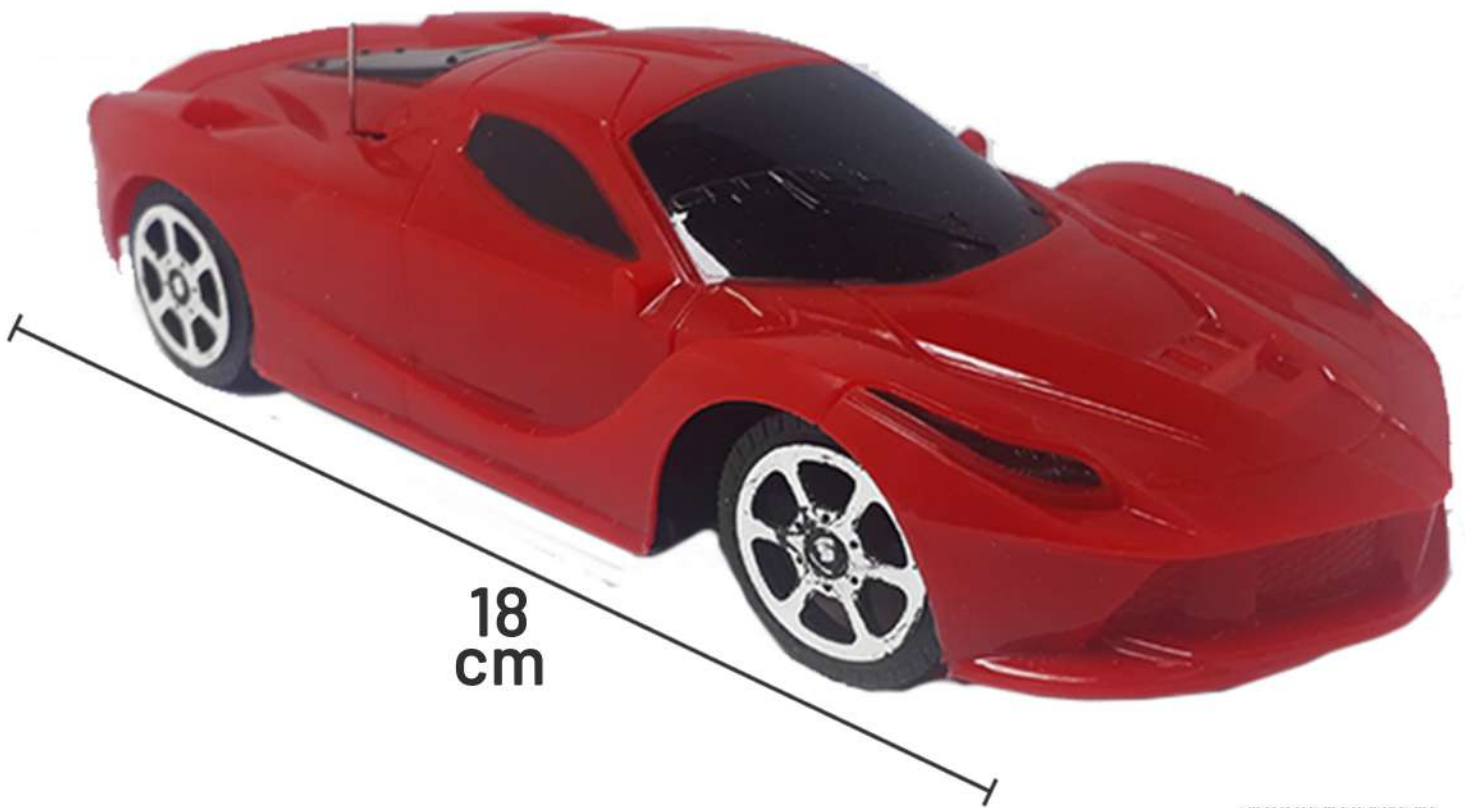

Altimix

Carro de Fricção
Cód.: 7394

26
cm

Alt. Larg. Comp.
Tam.: 26 x 6 x 12,5 cm |  CX. Master.: 72 | CBM.: 0,140

7898578473943

Carrinhos & Cia

Altimix

Carro de Controle Remoto
2 Func. | Cód.: 7457