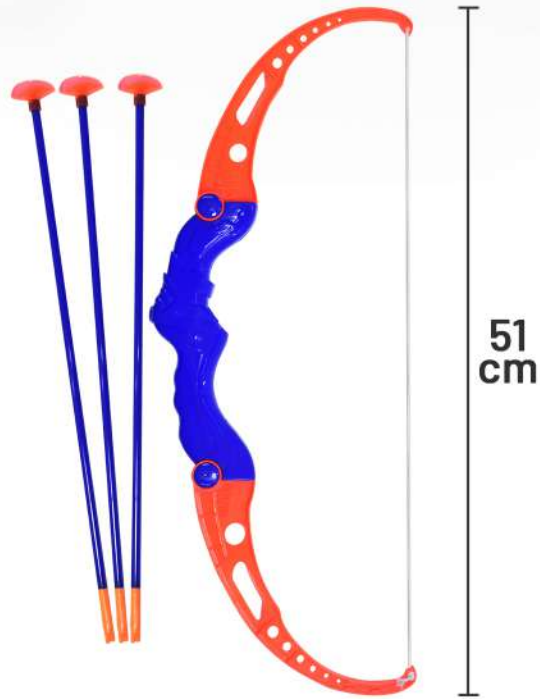

Bolhas de sabão

Catálogo de
BRINQUEDOS

Arco e Flecha

Cód.: 7621

Tam. Comp. Larg. Alt.
Emb.: 21 x 2,5 x 63 cm | CX. Master.: 60 | CBM.: 0,170

Kit Arco e Flecha

Cód.: 7533

Tam. Comp. Larg. Alt.
Emb.: 19 x 3 x 62,5 cm | CX. Master.: 60 | CBM.: 0,166

Arco e Flecha
Cód.: 7352

Alt. Larg. Comp.
Tam.: 64 x 3 x 26 cm | CX. Master.: 48 | CBM.: 0,202

Arco e Flecha
Cód.: 7565

Alt. Larg. Comp.
Tam.: 49 x 4 x 17 cm | CX. Master.: 48 | CBM.:

Arco & Flecha

Altimix

Kit Arqueiro

Cód.: 7296

**39
cm**

Tam. Comp. Larg. Alt.

Emb.: 9 x 2,2 x 39 cm |  CX. Master.: 144 | CBM.: 0,107

Arco & Flecha

Catálogo de
BRINQUEDOS

AVIÕES
&