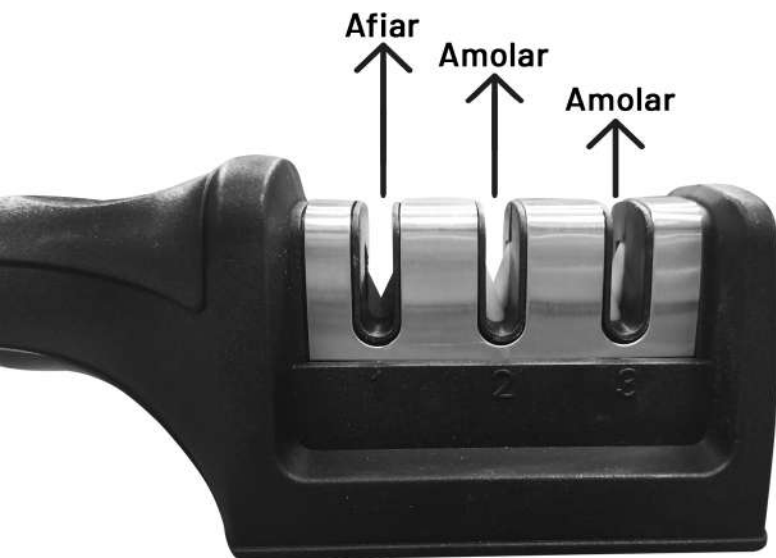

Altimix

Plástico e Metal
Comp.: 21 cm | Alt.: 6,5 cm | Larg.: 5 cm
CX. Master.: 72 | CBM.: 0,06 cm